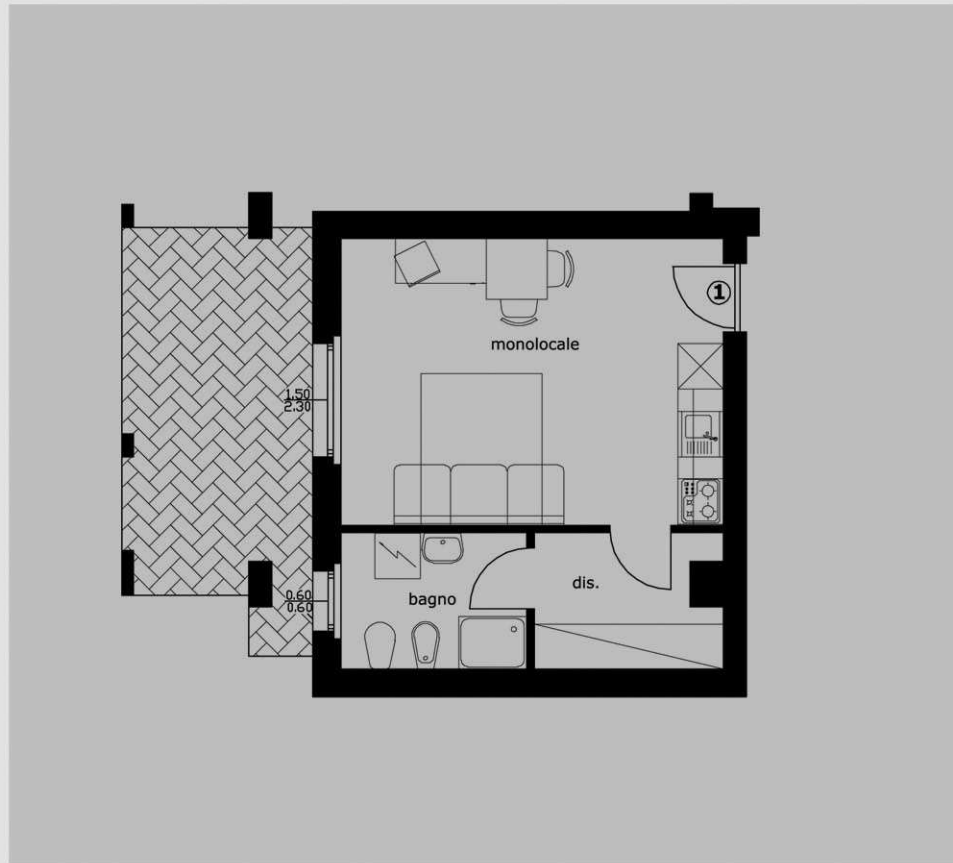

Via Parini

Soledil S.p.a.

PALAZZINA "A"
PIANO PRIMO interno 1
appartamento mq 34.70
balconi mq 12.94

Edificio Residenziale VIA PARINI Grottammare