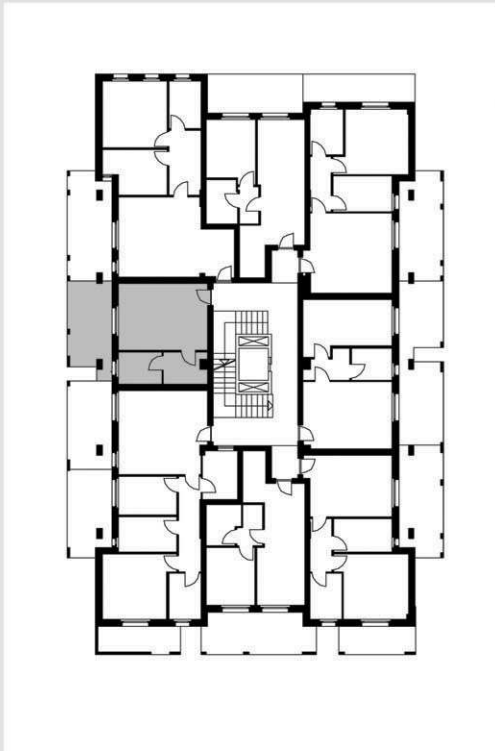

Via Parini

Soledil S.p.a.

PALAZZINA "A"
PIANO PRIMO interno 1
appartamento mq 34.70
balconi mq 12.94

Edificio Residenziale VIA PARINI Grottammare