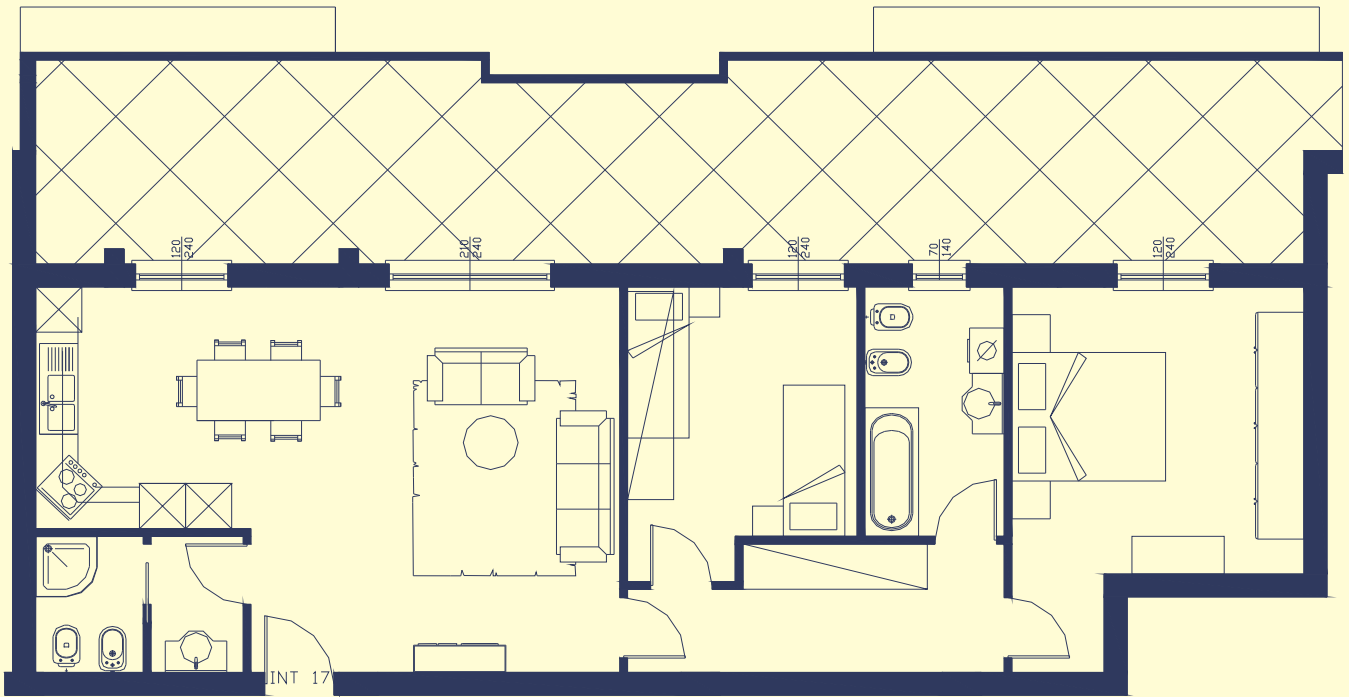

PIANO TERZO

Edificio residenziale PRU S.Biagio "LOTTO 5" Grottamare

PIANO TERZO INT.17

Appartamento mq 90,98
Balconi mq 46,06